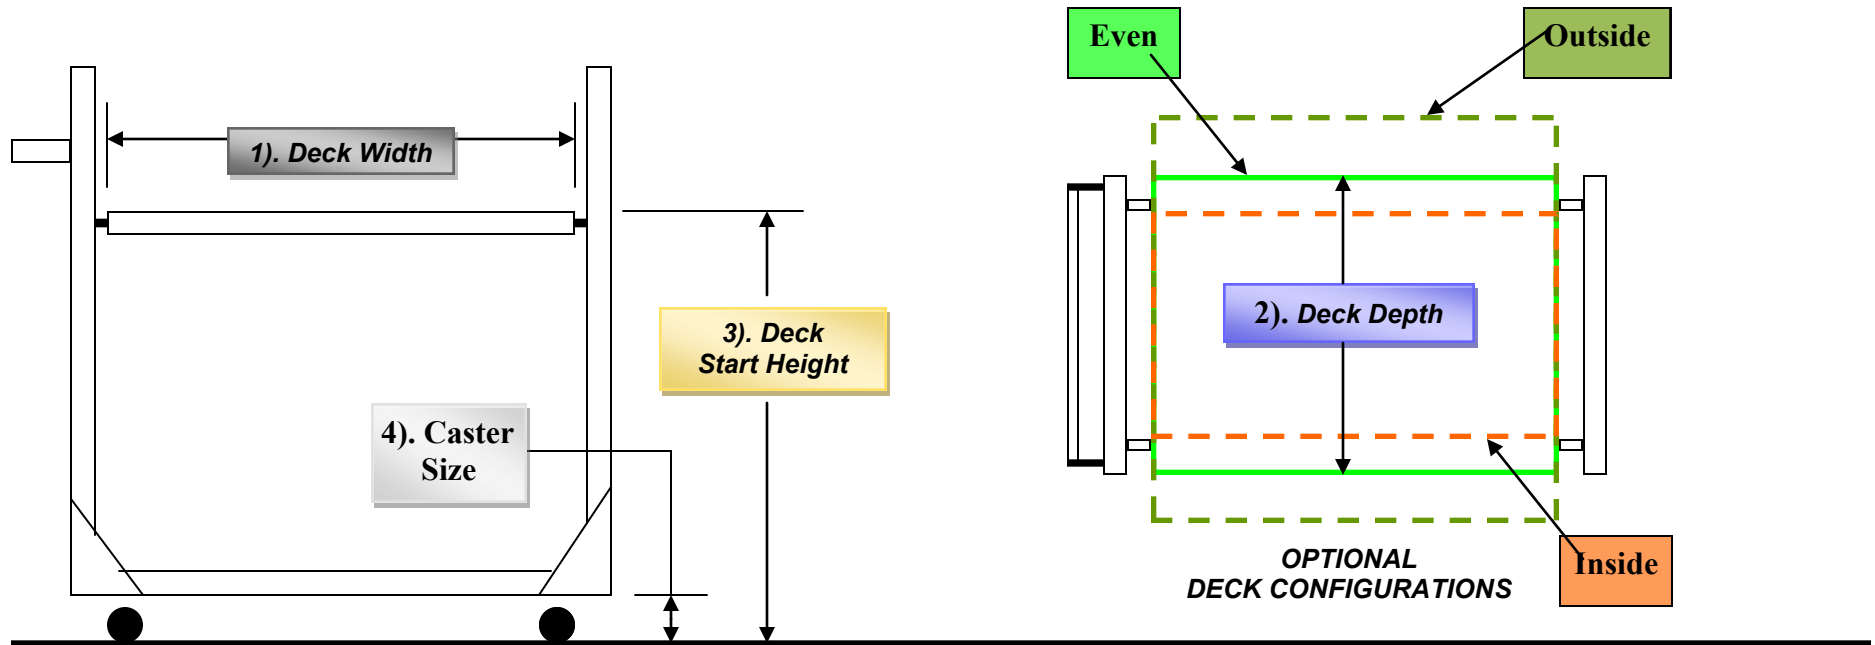

CART INFO.	LEVELIZER PLATFORM TRUCK	SPECIAL INSTRUCTIONS / NOTATIONS
1).Deck Width		
2).Deck Depth		
3).Deck Height		
4).Caster Size Material		
5). FLOOR LOCK:		
6). DAMPENER:		
7). SPRING LOAD CAP.: #		
8). SPRING QUICK CHANGE:		