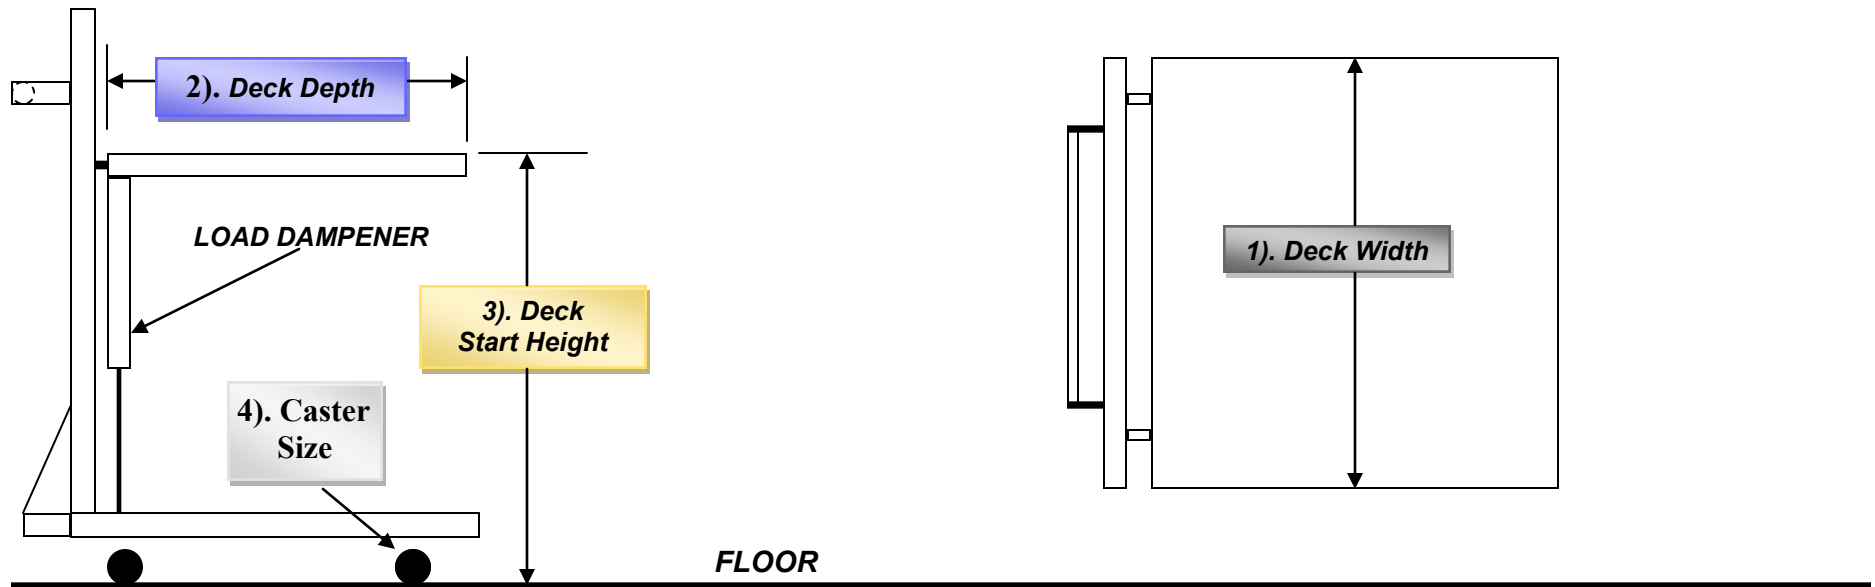

CART INFO.	LEVELIZER TOTE	SPECIAL INSTRUCTIONS / NOTATIONS
1).Deck Width		
2).Deck Depth		
3).Deck Height		
4).Caster Size Material		
5). FLOOR LOCK:		
6). DAMPENER:		
7). SPRING LOAD CAP.: #		
8). SPRING QUICK CHANGE:		